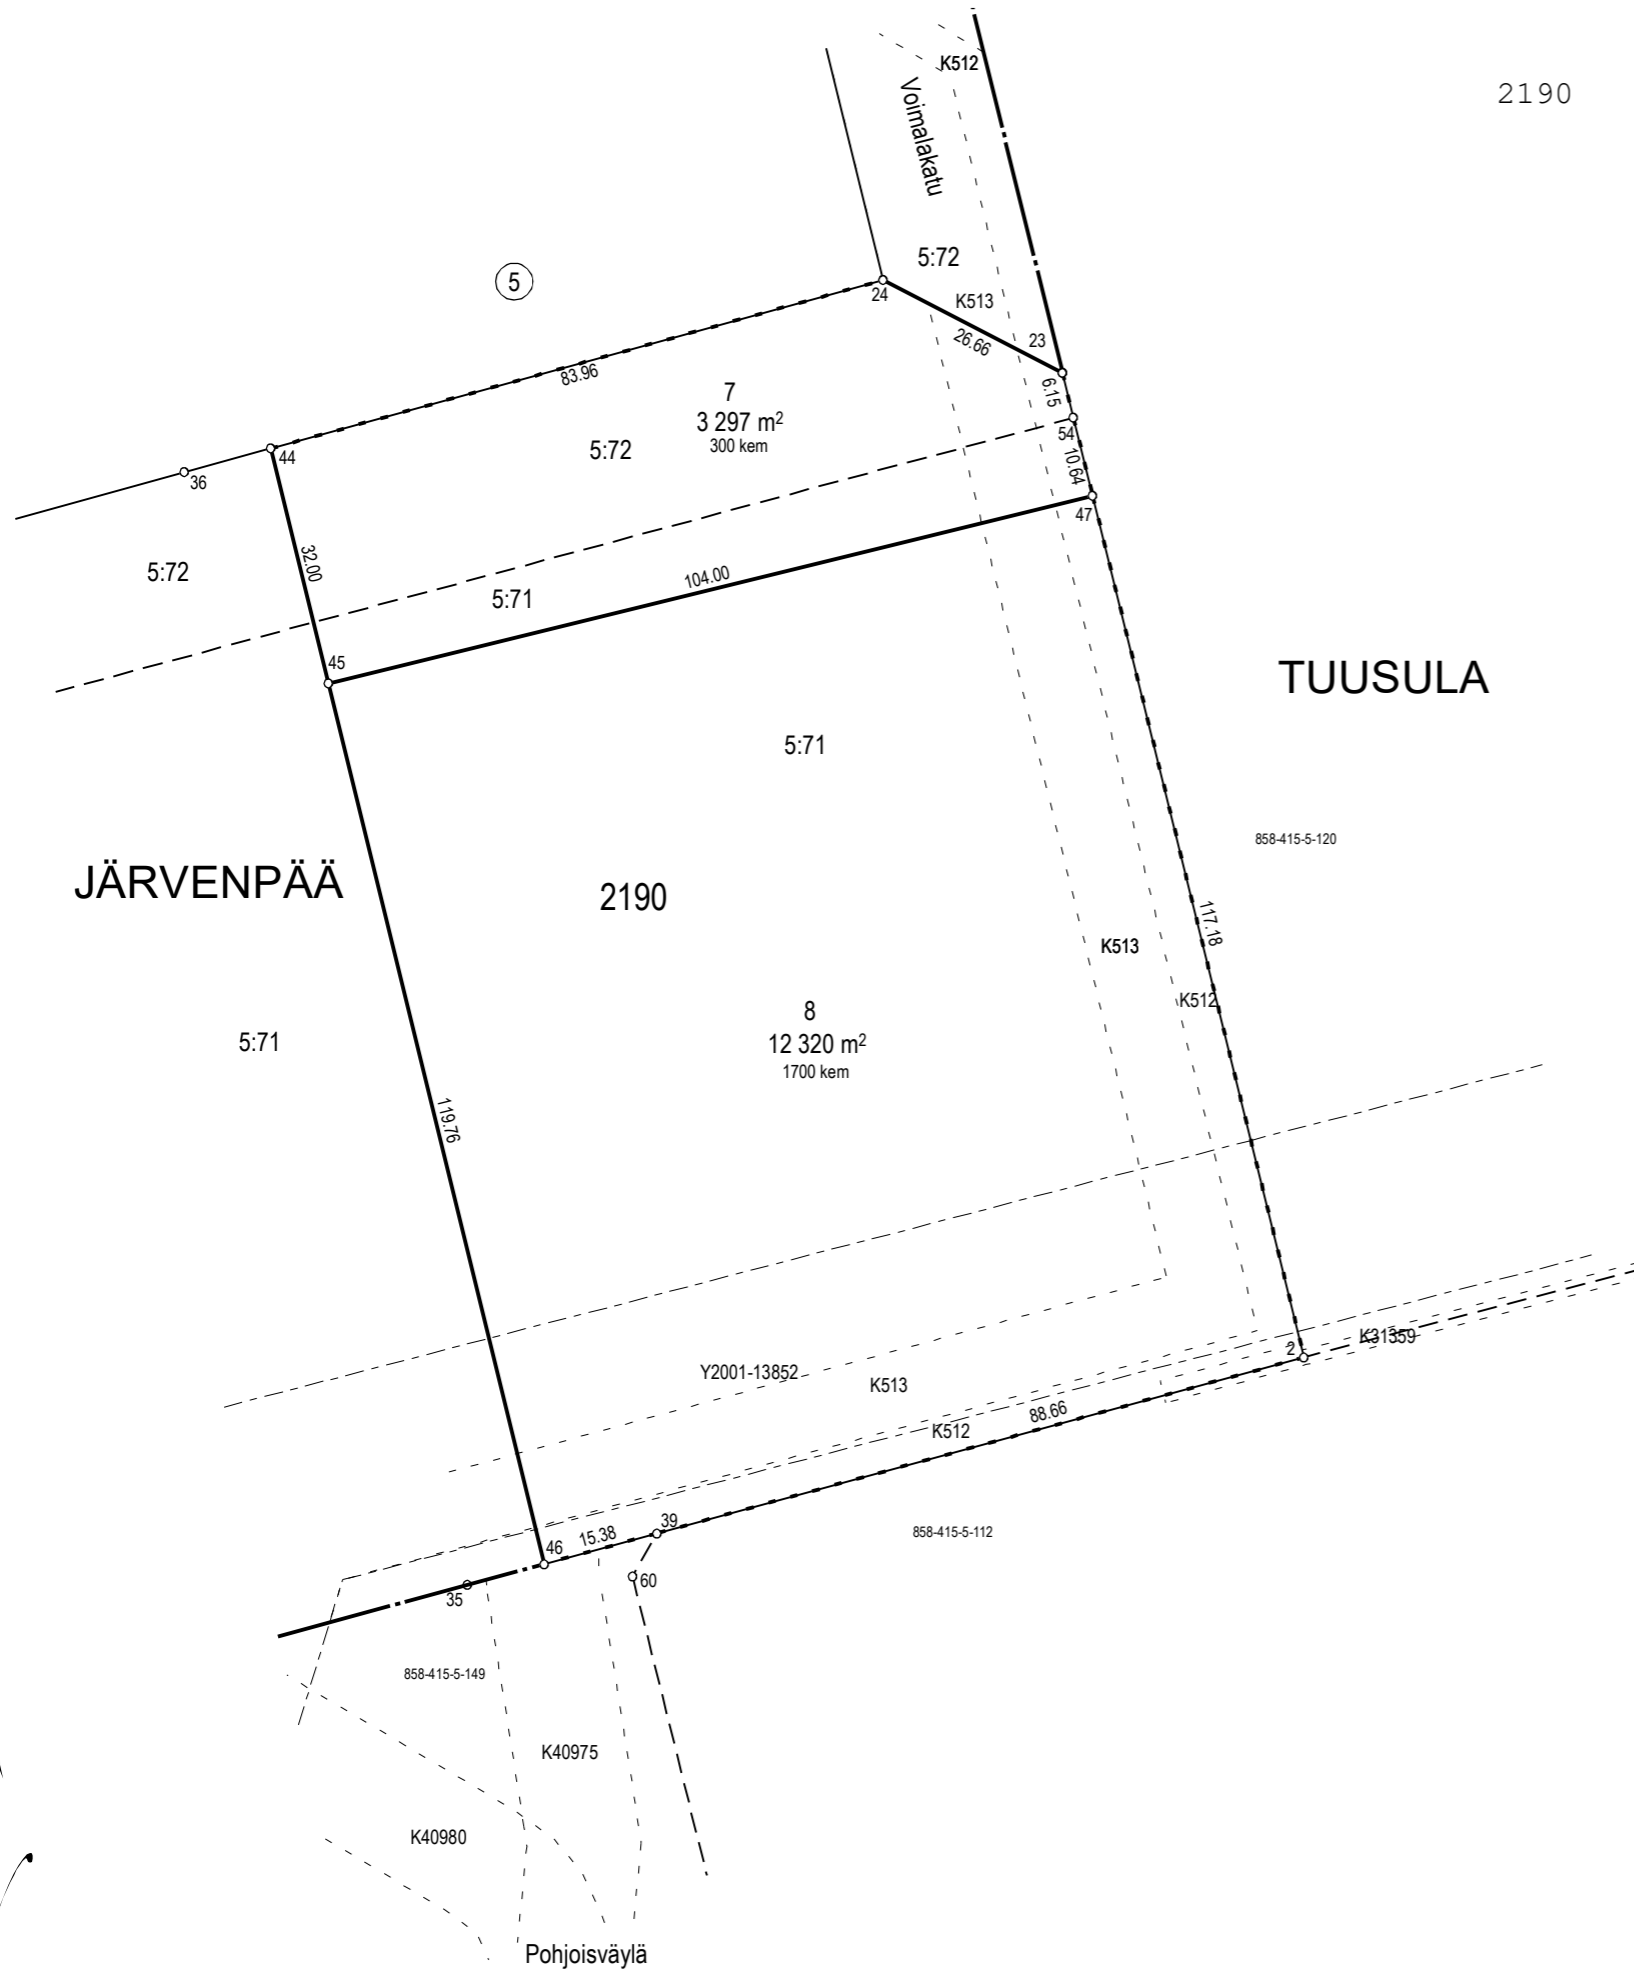

TONTTIEN MUODOSTUMINEN

Kortteli	Tontti	Yht. m2	Osat m2	Kiinteistötunnus
2190	7	3297	987 2310	186-402-5-71 186-402-5-72
2190	8	12320		186-402-5-71

Koordinaattiluettelo (ETRS-GK25)

N:o	P	I
2	6704642,505	25507336,003
23	6704772,604	25507304,055
24	6704784,860	25507280,377
39	6704619,235	25507250,455
44	6704762,576	25507199,428
45	6704731,499	25507207,059
46	6704615,199	25507235,619
47	6704756,301	25507308,058
54	6704766,630	25507305,522

TONTTIJAON MUUTOS	JÄRVENPÄÄ 1:1 000
ASEMAKAAVA 210006 ON HYVÄKSYTTY 20.10.2008	KAUPUNGINOSA 21. RISTINUMMI
EDELLINEN TONTTIJAKO 2190/4-6 ON HYVÄKSYTTY 12.11.2019	KORTTELI 2190
	TONTIT 7-8
	KARTTA N:o 11/2022
TONTTIJAON MUUTOKSEN LAATI 3.3.2022	HYVÄKSYTTY
MAANMITTAUSINSINÖÖRI VILLE VISTBACKA	MAANMITTAUSINSINÖÖRI